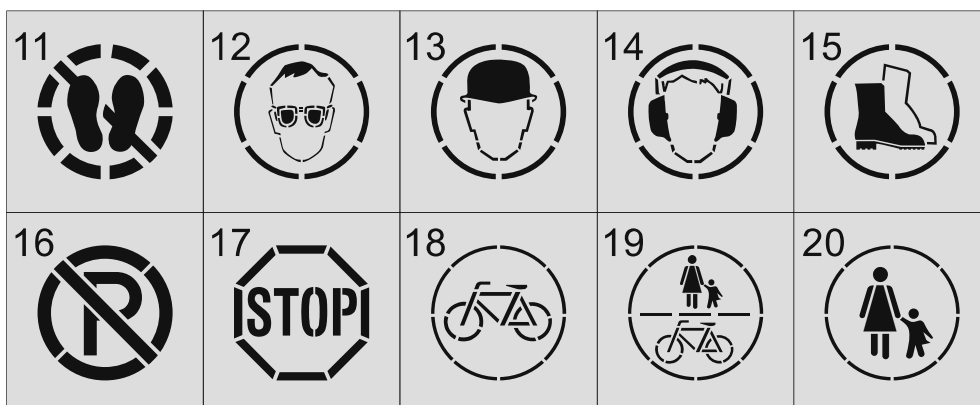

## Zahlen - und Alphabet-Uhren

Aus Zinkblech 0,3 mm stark für schnelle und einfache Signierung von Bestell- und Kommissions-Nr. oder Gewichtsangaben auf Versandgütern.

Aus Zinkblech 0,5 mm

### Buchstabenhöhe in mm

	25	45	50	60	80	100
A-Z						
0-9						

A-Z= 3 Uhren A-I, J-R, S-Z

- 11 = Betreten der Fläche verboten
- 12 = Augenschutz benutzen
- 13 = Kopfschutz benutzen
- 14 = Gehörschutz tragen
- 15 = Fußschutz benutzen
- 16 = Parken verboten
- 17 = Halt Vorfahrt gewähren
- 18 = Beginn einer Fahrradstr.
- 19 = Gemeinsamer Fuß- und Radweg
- 20 = Sonderweg Fußgänger