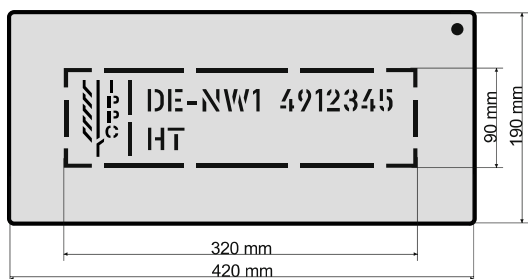

# IPPC - Kennzeichnungen

Standardausführung:

Zinkblech Dauerschablonen 0,5 mm stark (Andere Größen auf Anfrage)

## Zahlen - und Alphabet-Uhren

Aus Zinkblech 0,3 mm stark für schnelle und einfache Signierung von Bestell- und Kommissions-Nr. oder Gewichtsangaben auf Versandgütern.

Aus Zinkblech 0,5 mm