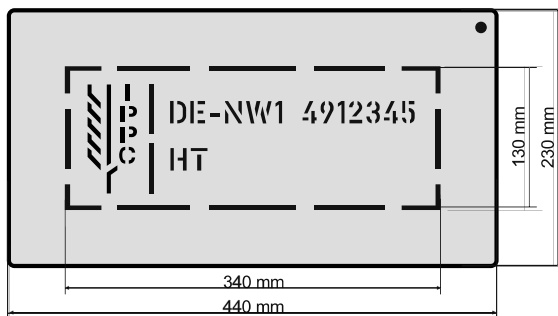

# IPPC - Kennzeichnungen

Standardausführung:

Zinkblech Dauerschablonen 0,5 mm stark (Andere Größen auf Anfrage)

## Zahlen - und Alphabet-Uhren

Aus Zinkblech 0,3 mm stark für schnelle und einfache Signierung von Bestell- und Kommissions-Nr. oder Gewichtsangaben auf Versandgütern.

Aus Zinkblech 0,5 mm