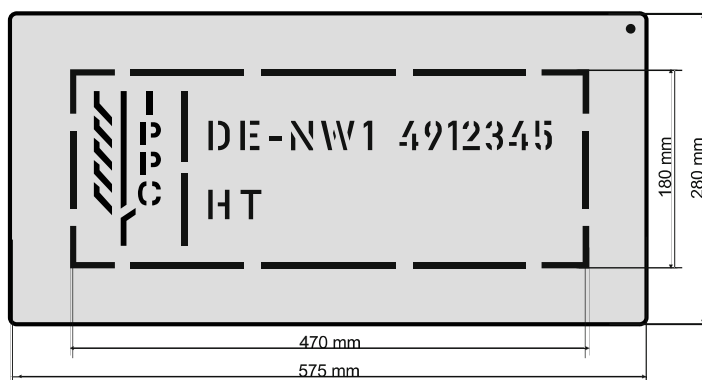

# IPPC - Kennzeichnungen

Standardausführung:

Zinkblech Dauerschablonen 0,5 mm stark (Andere Größen auf Anfrage)

## Zahlen - und Alphabet-Uhren

Aus Zinkblech 0,3 mm stark für schnelle und einfache Signierung von Bestell- und Kommissions-Nr. oder Gewichtsangaben auf Versandgütern.

Aus Zinkblech 0,5 mm