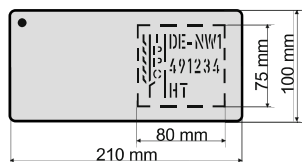

# IPPC - Kennzeichnungen

Standardausführung:

Zinkblech Dauerschablonen 0,5 mm stark (Andere Größen auf Anfrage)

## Zahlen - und Alphabet-Uhren

Aus Zinkblech 0,3 mm stark für schnelle und einfache Signierung von Bestell- und Kommissions-Nr. oder Gewichtsangaben auf Versandgütern.

Aus Zinkblech 0,5 mm