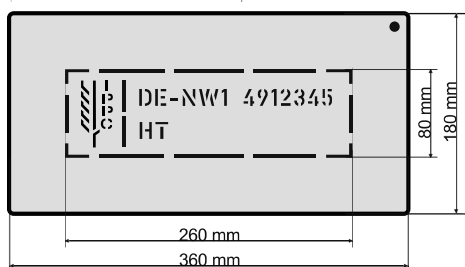

# IPPC - Kennzeichnungen

Standardausführung:

Zinkblech Dauerschablonen 0,5 mm stark (Andere Größen auf Anfrage)

## Zahlen - und Alphabet-Uhren

Aus Zinkblech 0,3 mm stark für schnelle und einfache Signierung von Bestell- und Kommissions-Nr. oder Gewichtsangaben auf Versandgütern.

Aus Zinkblech 0,5 mm