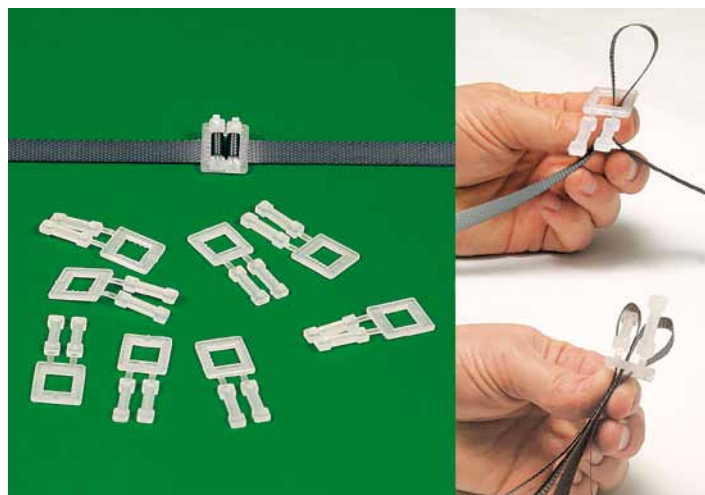

Kantenschutzecken aus PP

Verschluss-Schnallen

EXPORTVERPACKUNG
Schablonen · Signieren · Sichern · Schützen

Kantenschutzecken

aus Kunststoff für alle Umreifungsbänder bis 23 mm Bandbreite. Aus 100% Recycling-Polypropylen mit und ohne Dorn oder mit Führungsschlitz bis 30 mm Breite lieferbar.

Die Ausführung mit Dorn wird bei der Umreifung von Kartons eingesetzt. Die Kantenschutzecken haften durch einfaches Ein-drücken in den Karton und erleichtern so den Umreifungsvorgang. Beide Ausführungen sind in Kartons zu 2.000 Stück verpackt.

Kantenschutzecken mit Führungsschlitz

verhindern, daß das Umreifungsband bei der Verarbeitung verrutscht. Die Ecken sind an den Außenseiten verstärkt. An der Innenseite entsteht ein exakter Winkel, der empfindliche Kanten besonders zuverlässig schützt. Inhalt je Karton 1.500 Stück.

Verschlusschnallen für PP-Kunststoffband

PORTY-Umreifungs-Set mit Verschlusschnallen

Kantenschutzecken aus Recycling-Polypropylen (PP)

Kantenschutzecken mit Führungsschlitz

			2.000 Stück	4.000 Stück
Best.-Nr. 64 05 00	Kantenschutzecken ohne Dorn, schwarz, bis 20 mm	Karton je 2000 St.	€ 26,50 %	€ 24,00 %
Best.-Nr. 64 10 00	Kantenschutzecken mit Dorn, schwarz, bis 20 mm	Karton je 2000 St.	€ 27,50 %	€ 26,00 %
Best.-Nr. 64 10 20	Kantenschutzecken 20 mm, mit seitlicher Verstärkung	Karton je 2000 St.	€ 21,00 %	€ 19,50 %
Best.-Nr. 64 10 40	Kantenschutzecken 40 mm, mit seitlicher Verstärkung	Karton je 1000 St.	€ 53,00 %	€ 49,50 %
Best.-Nr. 64 15 00	Kantenschutzecken mit Führungsschlitz	Karton je 1500 St.	€ 43,00 %	€ 41,00 %
Best.-Nr. 39 77 13	Verschlusschnallen, natur, bis 13 mm Bandbreiten, mit Noppen		€ 32,00 %	€ 30,50 %
Best.-Nr. 39 77 16	Verschlusschnallen, natur, bis 16 mm Bandbreiten, mit Noppen		€ 34,00 %	€ 32,00 %
Best.-Nr. 39 55 00	Porty Umreifungs-Set mit 600 m PP-Band 12 mm und 200 Verschlusschnallen			Stück € 35,00