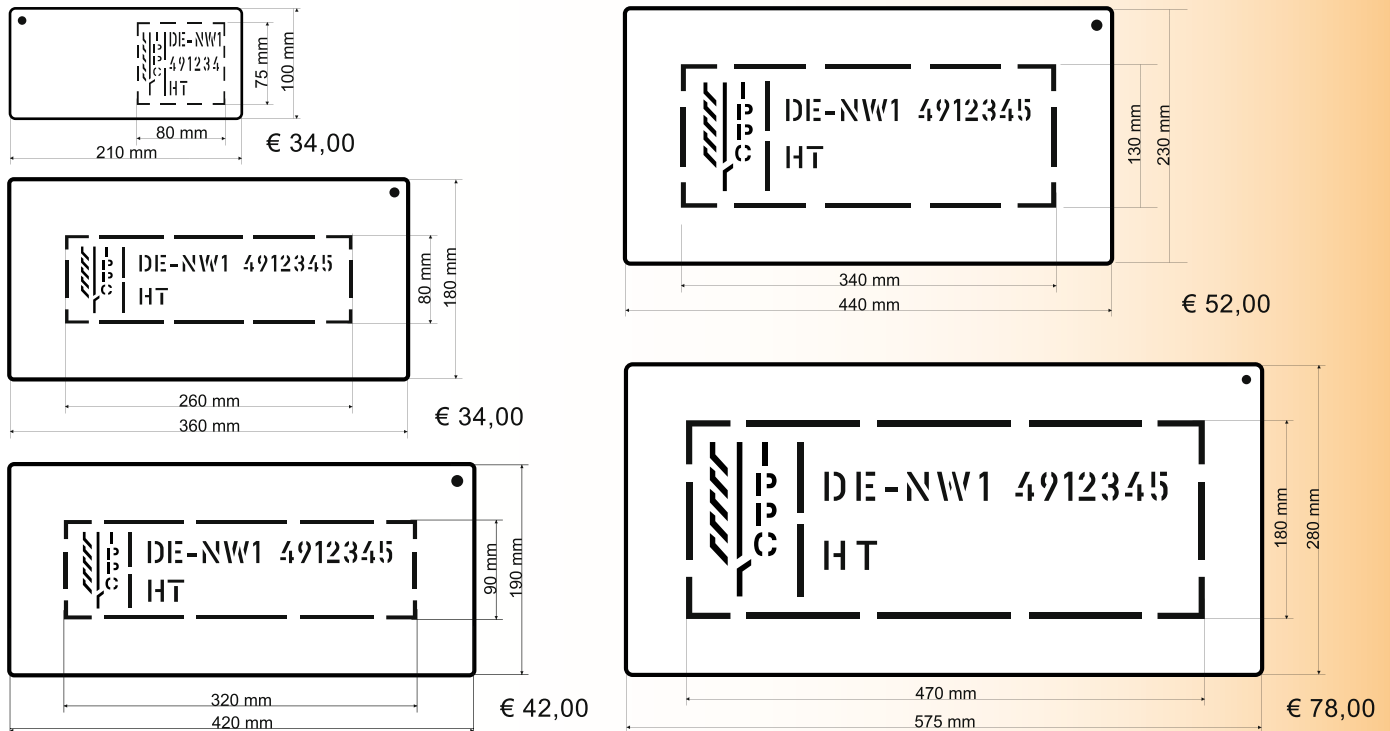

IPPC - Kennzeichnungen

Standardausführung:

Zinkblech Dauerschablonen 0,5 mm stark (Andere Größen auf Anfrage)

Zahlen - und Alphabet-Uhren

Aus Zinkblech 0,3 mm stark für schnelle und einfache Signierung von Bestell- und Kommissions-Nr. oder Gewichtsangaben auf Versandgütern.

Aus Zinkblech 0,5 mm + 50% Aufschlag.

Preise - Buchstabenhöhe in mm

	25	45	50	60	80	100
A-Z	€ 79,00	98,50	103,00	112,50	145,00	185,50
0-9	€ 35,00	40,50	93,00	46,00	56,50	72,00

A-Z = 3 Uhren A-I, J-R, S-Z