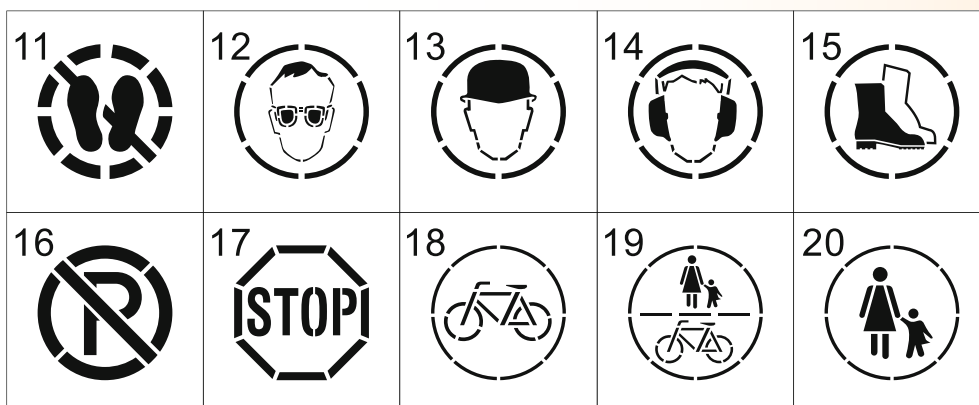

IPPC - Kennzeichnungen

Standardausführung:

Zinkblech Dauerschablonen 0,5 mm stark (Andere Größen auf Anfrage)

Zahlen - und Alphabet-Uhren

Aus Zinkblech 0,3 mm stark für schnelle und einfache Signierung von Bestell- und Kommissions-Nr. oder Gewichtsangaben auf Versandgütern.

Aus Zinkblech 0,5 mm + 50% Aufschlag.

Preise - Buchstabenhöhe in mm

	25	45	50	60	80	100
A-Z	€ 79,00	98,50	103,00	112,50	145,00	185,50
0-9	€ 35,00	40,50	93,00	46,00	56,50	72,00

A-Z = 3 Uhren A-I, J-R, S-Z

- 11 = Betreten der Fläche verboten
- 12 = Augenschutz benutzen
- 13 = Kopfschutz benutzen
- 14 = Gehörschutz tragen
- 15 = Fußschutz benutzen
- 16 = Parken verboten
- 17 = Halt Vorfahrt gewähren
- 18 = Beginn einer Fahrradstr.
- 19 = Gemeinsamer Fuß- und Radweg
- 20 = Sonderweg Fußgänger