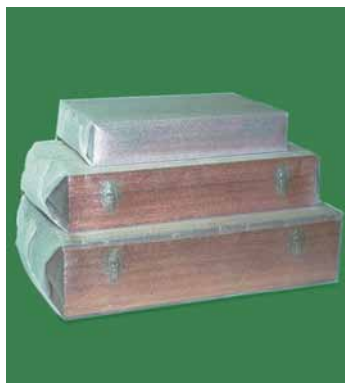

PE-Schaumfolie

Schutz für empfindliche Gegenstände

EXPORTVERPACKUNG
Schablonen · Signieren · Sichern · Schützen

PE-Schaumfolie ist weich und hochelastisch. Sie wird zum Verpacken und zum Schutz aller empfindlichen Gegenstände eingesetzt, die auf dem Transportweg zerbrechen oder verkratzen können.

Sie wählen selbst die Stärke der PE-Schaumfolie von 1; 1,5; 2; 3; 4 oder 5 mm aus. Die Rollenbreite kann 1; 1,20 oder 1,5 m betragen. Der Durchmesser der Rollen ist ca. 80 cm.

Taschen, Hüllen, Beutel oder Schläuche aus PE-Schaumfolie können bei größeren Mengen, ab 1.000 Stück, nach Ihren Angaben gefertigt werden.

Auf Wunsch auch farbig oder antistatisch.

PE-Folien sind z.Zt. preislich sehr instabil, dadurch halten wir uns frei, die Preise den Marktverhältnissen anzupassen.

Folien-Cutter ab 5 Rollen kostenfrei

Fertige Zuschnitte zum serienmäßigen Verpacken oder für Zwischenlagen.