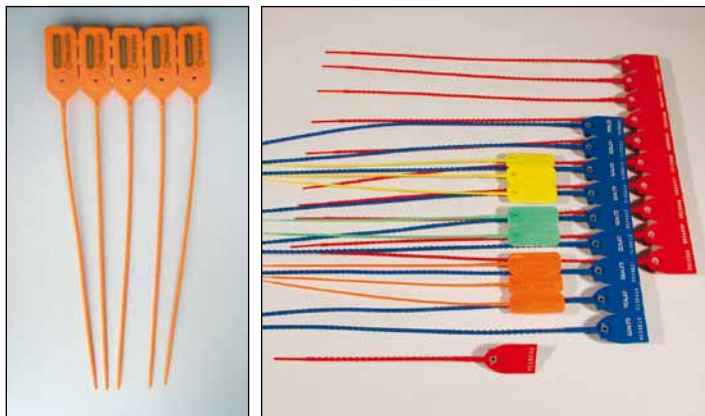

Plomben

Containerschlösser, Sicherheitssiegel

EXPORTVERPACKUNG
Schablonen · Signieren · Sichern · Schützen

Einweg Containersiegel

SCHABOS SEC 79 Metallsicherheitssiegel

mit Kunststoff-Ummantelung.

„High Security Seal“ zertifiziert gemäß ISO/PAS 17712: vom 01.09.2010 +ISO/DIS 17.712.2: aus 2008.

Flachkopfpombe und Kugelkopfpombe

Faß- und Hobbocksicherung, Identifikationsiegel, einfach und schnell anzulegen.

Auch zur Sicherung von Containern, Waggonen, Kisten, Gitterboxen usw. Fortlaufende Numerierung. Metallstreifen in den Kopf einklicken lassen – fertig.

€ %

Best.-Nr. 66 30 10	Flachkopfpombe	236,00
	Abnahme 1.000 Stück	
Best.-Nr. 66 30 20	Kugelkopfpombe	293,00
	Abnahme 1.000 Stück	

Einweg-Handplomben (Durchziehplomben)

Der spezielle Verriegelungsmechanismus verhindert wirksam Manipulationen. Hergestellt aus hochfestem Polyäthylen. Lieferbar in vielen Farben.

Besonders geeignet für Tankwagen, Big Bags, Transportcontainer usw. (Mindestabnahme 1.000 Stück) Leuchtfarben auf Anfrage.

€ %

Best.-Nr. 66 05 10	Durchziehplombe 844/7, Länge: 235 mm	275,00
	200 Stk. Beutel, 500 Stk. Karton	
Best.-Nr. 66 05 20	Robo Lock 888/8, Länge: 265 mm	305,00
	100 Stk. Bündel, 1.000 Stk. Karton	
Best.-Nr. 66 05 30	Robo Lock 888/12, Länge: 315 mm	310,00
	100 Stk. Bündel, 1.000 Stk. Karton	