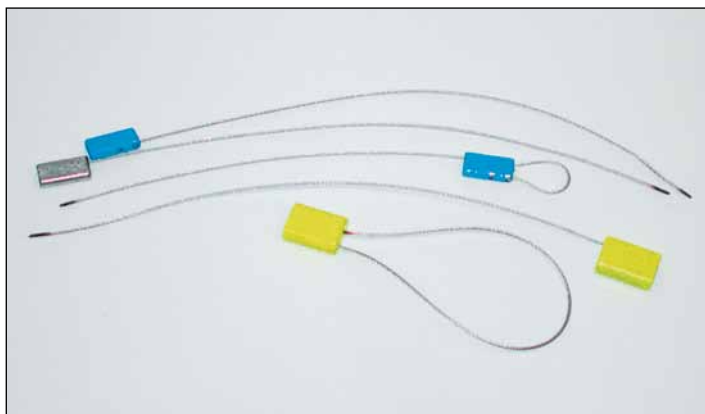

Flachkopfpombe und Kugelkopfpombe

Faß- und Hobbocksicherung, Identifikationsiegel, einfach und schnell anzulegen.

Auch zur Sicherung von Containern, Waggonen, Kisten, Gitterboxen usw. Fortlaufende Numerierung. Metallstreifen in den Kopf einklicken lassen – fertig.

€ %

Best.-Nr. 66 30 10	Flachkopfpombe	236,00
	Abnahme 1.000 Stück	
Best.-Nr. 66 30 20	Kugelkopfpombe	293,00
	Abnahme 1.000 Stück	

Einweg-Handplomben (Durchziehplomben)

Der spezielle Verriegelungsmechanismus verhindert wirksam Manipulationen. Hergestellt aus hochfestem Polyäthylen. Lieferbar in vielen Farben.

Besonders geeignet für Tankwagen, Big Bags, Transportcontainer usw. (Mindestabnahme 1.000 Stück) Leuchtfarben auf Anfrage.

€ %

Best.-Nr. 66 05 10	Durchziehplombe 844/7, Länge: 235 mm	275,00
	200 Stk. Beutel, 500 Stk. Karton	
Best.-Nr. 66 05 20	Robo Lock 888/8, Länge: 265 mm	305,00
	100 Stk. Bündel, 1.000 Stk. Karton	
Best.-Nr. 66 05 30	Robo Lock 888/12, Länge: 315 mm	310,00
	100 Stk. Bündel, 1.000 Stk. Karton	

„CABLE LOK“ und „NIFTY-LOK“ – hochsichere Kabelverschlußplomben

Flexible Kabel mit kleinem Durchmesser für schwierige Plombierung. Verschlußkammer aus Metall. Zugkraft 500 kg. Einmaliges Verschlußsystem. Lieferbar mit Namen (6 Buchst.). Vom UK- und US-Zoll anerkannt. (Mindestabnahme 1.000 Stück)