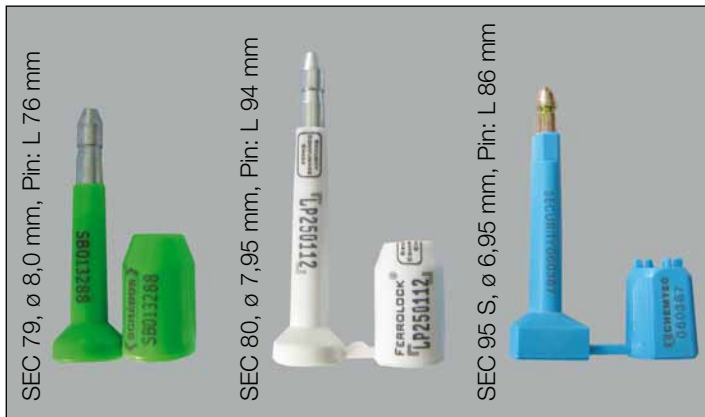

Plomben

Containerschlösser, Sicherheitssiegel

EXPORTVERPACKUNG
Schablonen · Signieren · Sichern · Schützen

Einweg Containersiegel

SCHABOS SEC 79 Metallsicherheitssiegel

mit Kunststoff-Ummantelung.

„High Security Seal“ zertifiziert gemäß ISO/PAS 17712: vom 01.09.2010 +ISO/DIS 17.712.2: aus 2008.

Laufende Siegelnummer mit sicherer Laserbeschriftung. Verpackungseinheit 20 Stück und 100 Stück im Karton

Preise je Stück bei Abnahme von

		100	200	500	1.000
Best.-Nr. 66 20 10	SEC 79	€ 1,70	1,60	1,50	1,35
Best.-Nr. 66 20 20	SEC 80	€ 1,85	1,75	1,65	1,50
Best.-Nr. 66 20 40	SEC 95S	€ 1,90	1,80	1,70	1,55

Flachkopfpombe und Kugelkopfpombe

Faß- und Hobbocksicherung, Identifikationsiegel, einfach und schnell anzulegen.

Auch zur Sicherung von Containern, Waggonen, Kisten, Gitterboxen usw. Fortlaufende Numerierung. Metallstreifen in den Kopf einklicken lassen – fertig.

€ %

Best.-Nr. 66 30 10	Flachkopfpombe	236,00
	Abnahme 1.000 Stück	
Best.-Nr. 66 30 20	Kugelkopfpombe	293,00
	Abnahme 1.000 Stück	

Einweg-Handplomben (Durchziehplomben)

Der spezielle Verriegelungsmechanismus verhindert wirksam Manipulationen. Hergestellt aus hochfestem Polyäthylen. Lieferbar in vielen Farben.