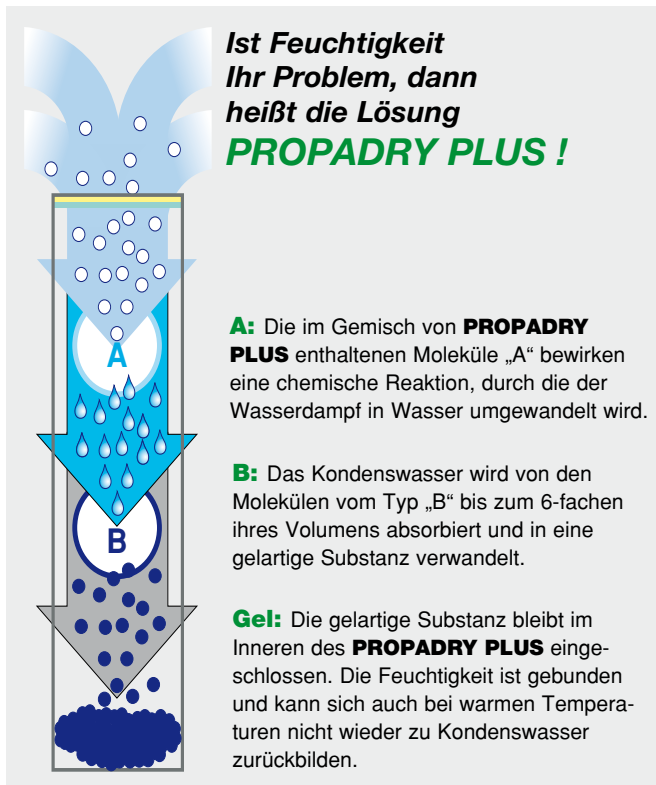

PROPADRY und PROPADRY PLUS

20 Einheiten/Karton (390 x 260 x 420 mm),
36 Kartons/Palette, trocken lagern.

Mit Einstanzungen in den Rändern, damit mehrere Kunststoffschalen untereinander gehängt werden können.

Überzeugende Ergebnisse bei geringen Kosten: PROPADRY PLUS

Best.-Nr. 497500 PROPADRY

– dauerhafte Bindung von Feuchtigkeit € **2,80 St.**

Best.-Nr. 497600 PROPADRY PLUS

– zusätzlich mit Gelbildung € **3,30 St.**

Empfohlene Mengen und welche Ausführung

Die benötigten Einheiten sind abhängig von den versch. Klimaten, der Verpackung, Reisedauer, Temperatur, Luftfeuchtigkeit sowie von der Dichtheit der Container. Bei Seewegen durch verschiedene Klimazonen empfehlen wir, die höheren Angaben von den **trop./arktischen Klimaten** zu wählen.

	gemäßigte Klimate		trop./arktische Klimate		Ausführungen
	20"	40"	20"	40"	
Container	20 St.	24 St.	16 St.	32 St.	beide Ausführungen PROPADRY
je Monat	12 St.	24 St.	16 St.	32 St.	

20 Einheiten/Karton 36 Kartons/Palette, trocken lagern	PROPADRY	PROPADRY PLUS
Maße (mm)	295 x 110 x 40	295 x 110 x 40
Gewicht des Inhalts	125 g	125 g
Bruttogewicht	160 g	160 g
Circa-Gewicht bei max. Aufnahme (bis zum 5-fachen Eigengewicht)	750 g	750 g
Circa-Wasseraufnahme	600 g	600 g