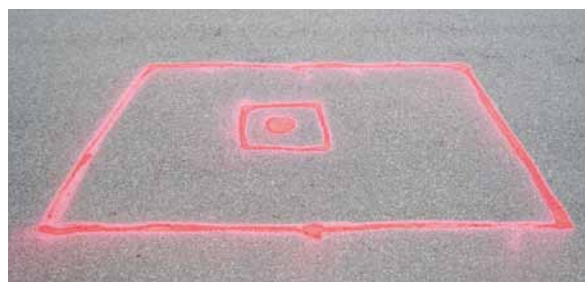

SCHABOS Kreide-Sprays, Metall-Sprays, Acryl-Leucht-Sprays

EXPORTVERPACKUNG
Schablonen · Signieren · Sichern · Schützen

SCHABOS® Kreide-Sprays, Überkopfventil

SCHABOS Kreide-Sprays werden im Tiefbau, Straßenbau und der Telekom-Industrie beim Verlegen von Kabeln in verschiedenen Farben eingesetzt. Immer wenn kurzfristig gut sichtbare Markierungen benötigt werden wie z.B. auf Straßen, in Einfahrten sowie bei Kabelverlegungen, Landvermessungen oder landwirtschaftlichen Flächen wie Grasweiden, Äckern und Waldstücken. Durch die unterschiedlichen Witterungseinflüsse verschwinden die Kreide-Markierungen in wenigen Tagen rückstandslos.

Durch das **Überkopf-Ventil** wird eine einfache und praktische Arbeitsweise auf den Bodenflächen gewährleistet. Die ausgesprochen kurze Trockenzeit ermöglicht ein schnelles und problemloses Verarbeiten.

Best.-Nr. 14 00 55	Kreidespray Überkopfventil,	Schwarz	€ 5,90
Best.-Nr. 14 10 35	Kreidespray Überkopfventil,	Gelb	€ 5,90
Best.-Nr. 14 30 35	Kreidespray Überkopfventil,	Rot	€ 5,90
Best.-Nr. 14 31 35	Kreidespray Überkopfventil,	Pink	€ 5,90
Best.-Nr. 14 50 45	Kreidespray Überkopfventil,	Blau	€ 5,90
Best.-Nr. 14 61 45	Kreidespray Überkopfventil,	Grün	€ 5,90
Best.-Nr. 14 91 95	Kreidespray Überkopfventil,	Weiß	€ 5,90
Best.-Nr. 11 99 02	Handgriff für Spraydosen	Stück	€ 5,90

Inhalt 400 ml. **Rabattstaffel wie Signier-Spray**

SCHABOS Kreide-Sprays

SCHABOS® Metall-Farb-Sprays

Best.-Nr. 14 40 30	Silberbronze	(Art.-Nr. 1401)	€ 6,20 St.
Best.-Nr. 14 40 40	Altgold	(Art.-Nr. 1701)	€ 6,20 St.
Best.-Nr. 14 40 60	Kupfer	(Art.-Nr. 2201)	€ 6,20 St.
Best.-Nr. 14 40 70	Messing	(Art.-Nr. 2202)	€ 6,20 St.
Best.-Nr. 14 40 90	Zink-Spray	(Art.-Nr. 1407)	€ 7,90 St.
Best.-Nr. 11 99 02	Handgriff für Spraydosen		€ 5,90 St.

Inhalt 400 ml. **Rabattstaffel wie Signier-Spray**