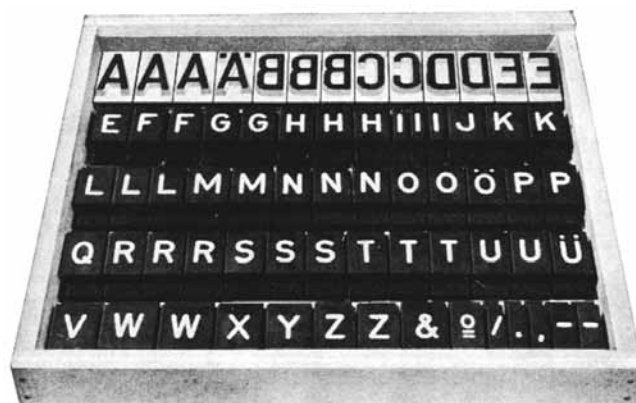

Vollgummi-Signierstempel sind hochelastisch und flexibel, säure-, benzin- und ölfest. Einzusetzen bei porösen Oberflächen (Holz, Karton usw.). Einmalige Anschaffung, jahrelange Haltbarkeit.

Signier-Buchstaben-Sortimente

Best.-Nr. 41 60 00 + Ausführung und Größe

Schriftgröße:	2 ½ u. 3	4	5	6	cm
Sortiment A €	544,00	605,00	646,00	778,00	= 74 Typen
Sortiment B €	770,00	824,00	932,00	1.116,00	= 112 Typen
Sortiment C €	1.014,00	1.134,00	1.227,00	1.487,00	= 160 Typen
Sortiment D €	1.243,00	1.334,00	1.479,00	1.785,00	= 179 Typen
Zahlen 0-9 €	85,00	93,00	101,00	120,00	je Satz
A-Z, a-z €	253,00	278,00	302,00	360,00	30 Stück
Einzeltypen €	10,00	12,00	13,00	14,00	je Stück

Signier-Buchstaben-Zusammenstellung der Sortimente:

A B C D E F G H I J K L M N O P Q R S T U V W X Y Z Ä Ö Ü & ° . (- , : / %

A	3	3	2	2	3	2	2	3	3	1	3	3	3	3	2	2	1	3	3	3	2	2	2	2	2	1	2	1	1	1	1	1	1	1	1	1	1	1	2	1	Stück						
B	4	4	3	3	4	3	3	4	4	2	4	4	4	4	3	3	2	4	4	4	3	3	3	3	2	6	2	2	2	2	2	2	2	2	2	2	2	2	2	2	2	2	2	2	2	2	Stück
C	6	6	5	5	6	5	5	6	6	2	6	6	6	6	5	5	2	6	6	6	5	5	5	5	2	5	2	2	2	2	2	2	2	2	2	2	2	2	2	2	2	2	2	2	2	2	Stück

große Buchstaben „A-Z“ wie Sortiment A und kleine Buchstaben „a-z“ wie folgt:

D	a	b	c	d	e	f	g	h	i	j	k	l	m	n	o	p	q	r	s	t	u	v	w	x	y	z	ß	ä	ö	ü	:	,	''	+ x /													
	4	4	3	3	4	3	2	4	4	2	4	4	3	4	3	2	2	4	4	2	4	3	3	3	2	2	3	2	2	2	2	2	2	2	2	2	2	2	2	2	2	2	2	2	2	2	Stück

Klemmhalter aus Leichtmetall,

einzeilig, für Signiertypen aus Vollgummi mit 2 starken Federn und Handgriff mit weicher Gummibandage

Best.-Nr.	41 65 25	41 65 45	41 65 60	
	25	45	60	cm lang
	€ 213,00	279,00	347,00	

Klemmhalter in flacher Ausführung zuzügl. 20 %