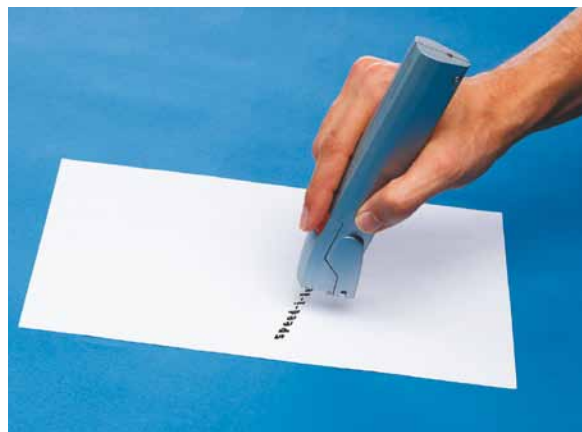

# speed-i-Jet

Handdrucker

EXPORTVERPACKUNG  
Schablonen · Signieren · Sichern · Schützen

Der mobile pen-Printer *speed-i-Jet* ist für das unabhängige Markieren im Lager und in der Fertigung entwickelt worden.

*Speed-i-Jet* ist die Lösung, wenn Sie individuell Texte, fortlaufende Nummern, Datum und Uhrzeit mobil drucken möchten. Glatte oder unebene Oberflächen lassen sich berührungsgelos oder mit Berührung direkt bedrucken.

Drucken ohne Etiketten, direkt auf die Oberfläche. Ob Lagerwesen, QS-Systeme, Chargennummern in Produktionsabläufen, bei der Freigabe von Waren zum Versand oder im Wareneingang nach vorheriger Sichtkontrolle. Diese Aufgaben sind mit dem *speed-i-Jet* jederzeit leicht durchzuführen. Die Texte können beliebig oft geändert werden.

#### Schon kann es losgehen:

Den *speed-i-Jet* über die zu bedruckende Oberfläche ziehen und dabei den roten Knopf drücken. Fertig!

Der Schreibkopf und die Farbdruckpatrone sind eine Einheit