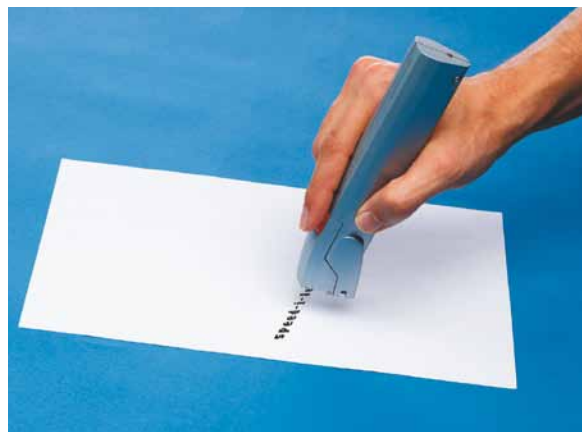

Der Schreibkopf und die Farbdruckpatrone sind eine Einheit

Leistungsmerkmale

■ Funktion:	max. 40 Zeichen, einzeilig, fortlaufende Nummern, Datum, Uhrzeit	■ Akkukapazität:	bis zu 10.000 Abdrücke, Stand-by ca. 60 Tage.
■ Drucktechnik:	Ink-Jet, schwarz oder rot	■ Software:	Installations-CD-ROM für die Windows Betriebssysteme Win 98SE, ME, 2000, XP, Win 7
■ Schnittstelle:	Stempelbild am PC erstellen und mit USB-Kabel übertragen.		

Best.-Nr. 573000 Handdrucker *speed-i-Jet*, komplett mit Druckpatrone, Installations-CD-ROM, USB-Kabel sowie 2 Akkus. **Schriftgröße 3 mm**, Gewicht 125g, CE-Zeichen. € 218,00

Best.-Nr. 573500 Farbdruckpatrone mit Schreibkopf für Handdrucker, schwarz (ca. 10.000 Drucke bei max. 40 Zeichen je Text). € 26,80

Best.-Nr. 573600 Farbdruckpatrone mit Schreibkopf für Handdrucker, rot (ca. 10.000 Drucke bei max. 40 Zeichen je Text). € 38,20

Preise ab Werk Köln zzgl. MwSt.

Lieferung ab Lager.